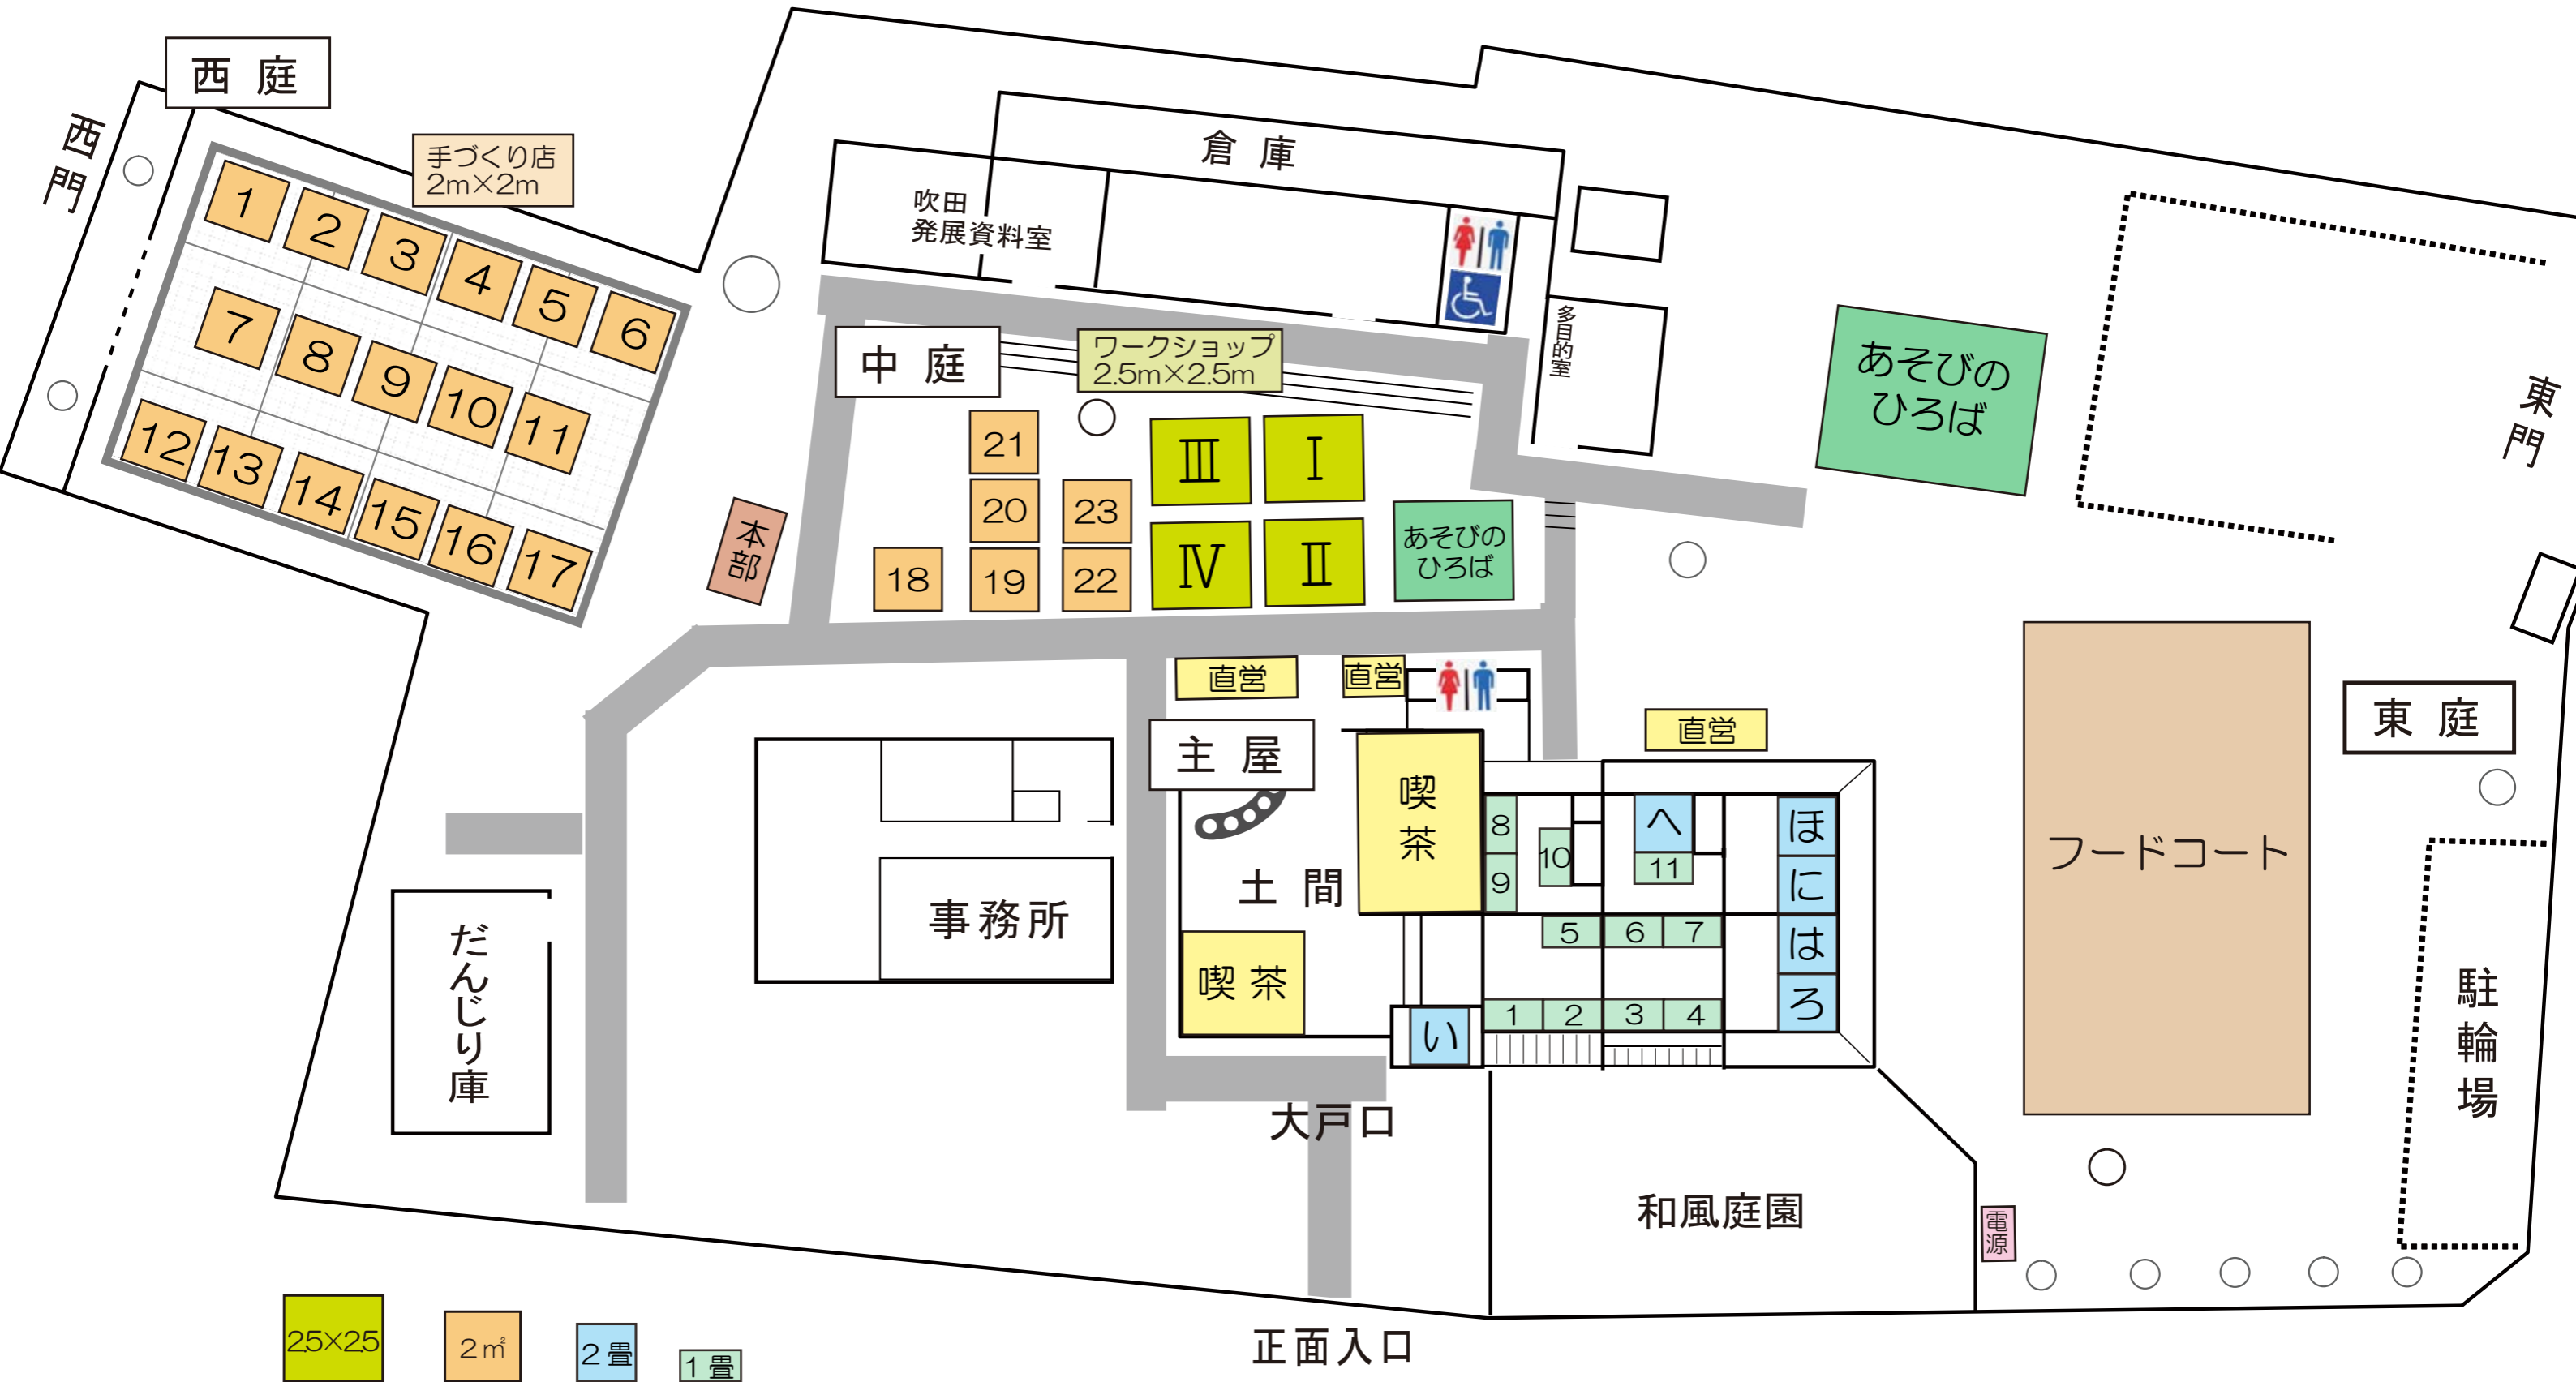

浜屋敷

春の手づくり市

配置予定図

2023年5月14日 日

10:00 ~ 15:00 雨天決行

25×25
2m
2畳
1畳

正面入口