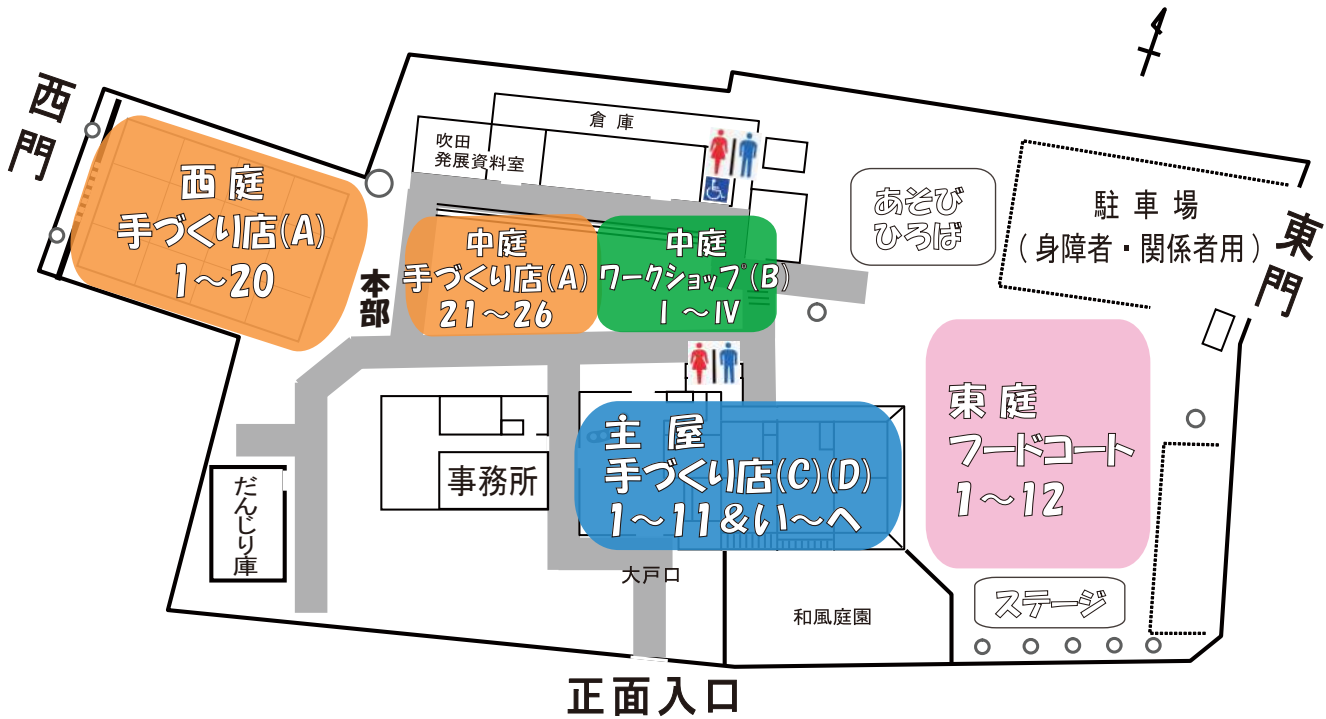

2020.5.16 土

浜屋敷 春の手づくり市 全体予定図

全体マップ

おもちゃ
主屋マップ

※場所は変更する場合があります。