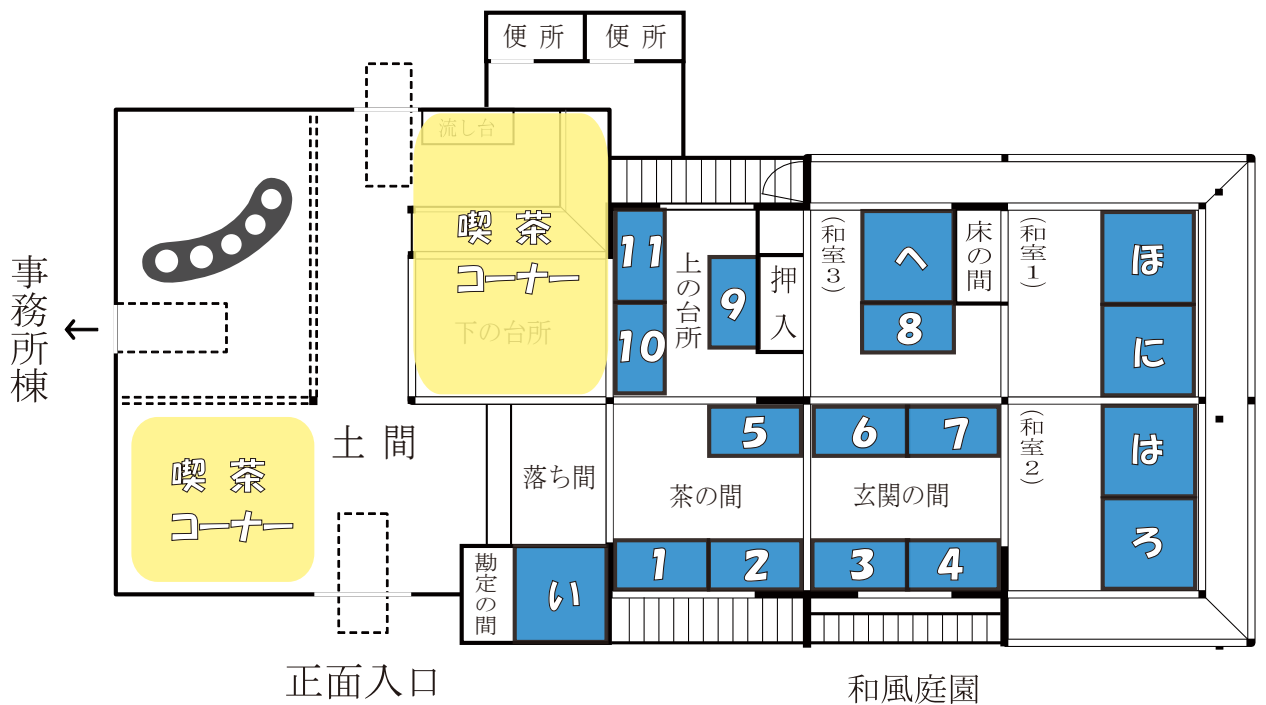

2020.5.16 土

浜屋敷 春の手づくり市 全体予定図

全体マップ

おもちゃ
主屋マップ

※場所は変更する場合があります。