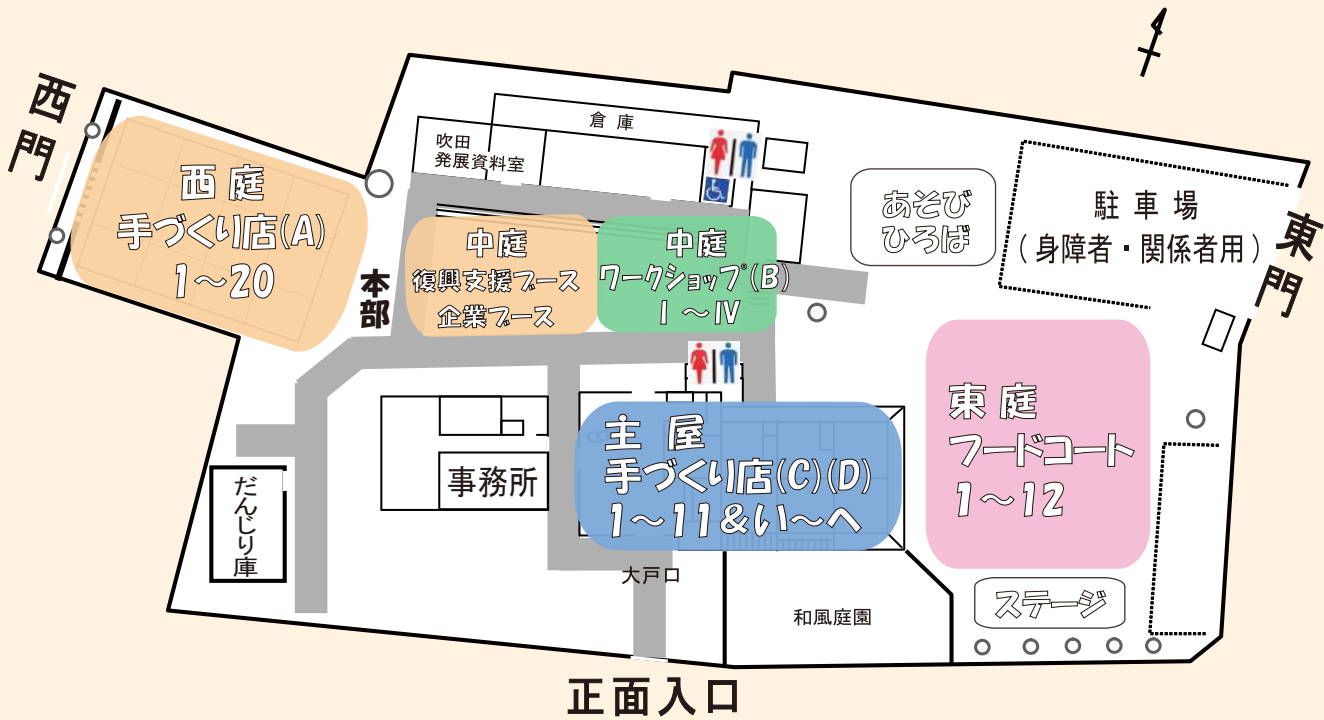

2019.10.19 土 - 20 日

浜屋敷 秋の手づくり市 出店予定図

全体マップ

主屋マップ

※場所は変更する場合があります。