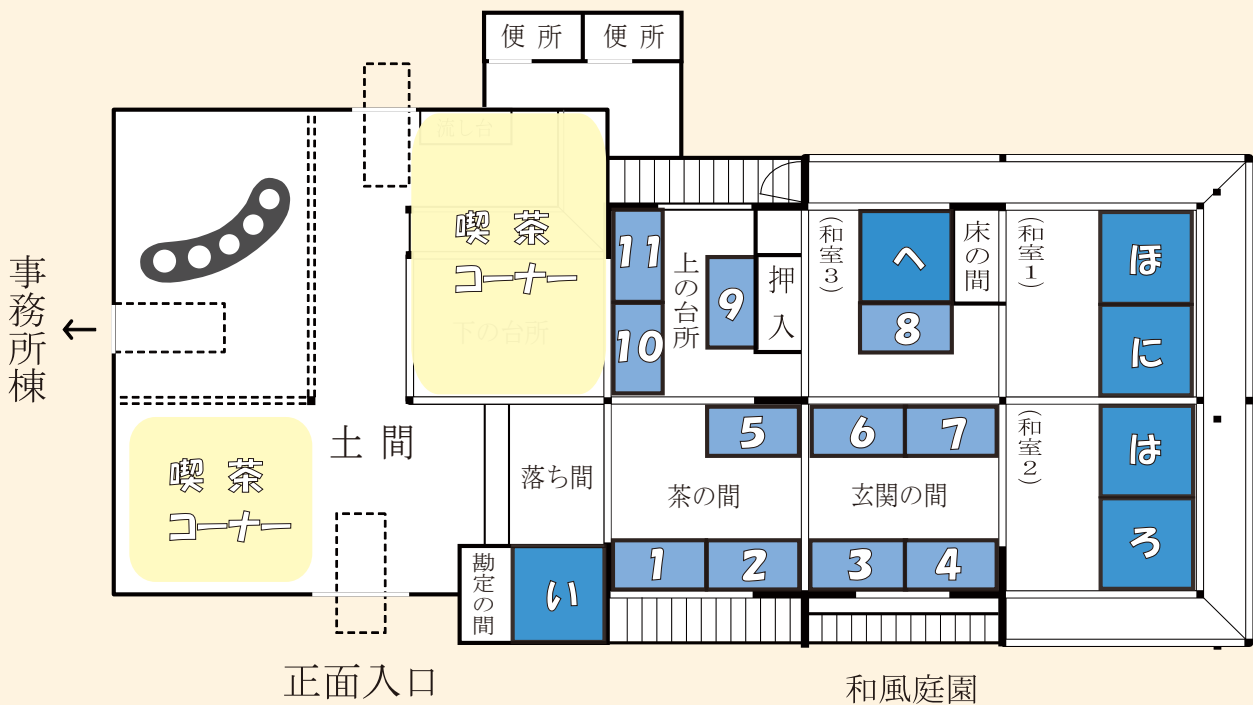

2019.10.19 土 - 20 日

浜屋敷 秋の手づくり市 出店予定図

全体マップ

主屋マップ

※場所は変更する場合があります。