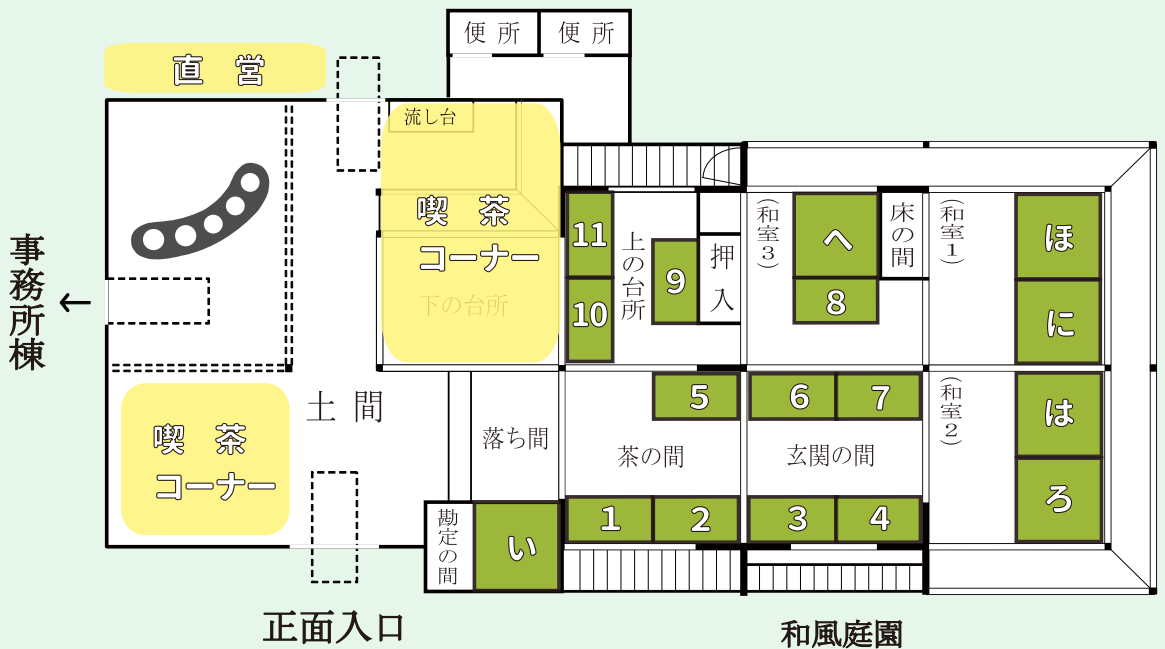

会場マップ

おもちゃ 主屋マップ

※場所を変更する場合があります。

吹田歴史文化まちづくりセンター「浜屋敷」

〒564-0025 大阪府吹田市南高浜町6-21

阪急京都線 相川駅 徒歩10分

最寄り駅 JR 京都線 吹田駅 徒歩15分

阪急バス 高浜神社前 徒歩5分

お車でお越しの際は近隣のコインパーキングをご利用ください。

TEL : (06)4860-9731 | FAX : (06)4860-9725

MAIL : info@hamayashiki.com

URL : http://hamayashiki.com/ 「浜屋敷」で検索

周辺地図