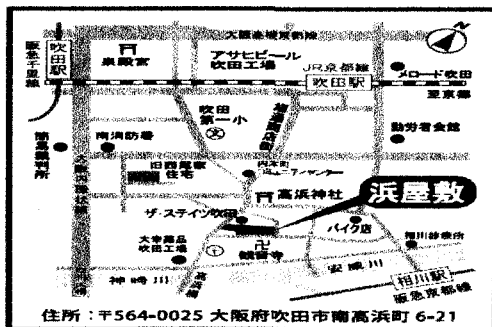

特定非営利活動法人
吹田歴史文化まちづくり協会
吹田市南高浜町6-21
Tel 06-4860-9731
<http://hamayashiki.com/>

企画・運営 ぽかぽかひろばスタッフ

住所: 〒564-0025 大阪府吹田市南高浜町 6-21