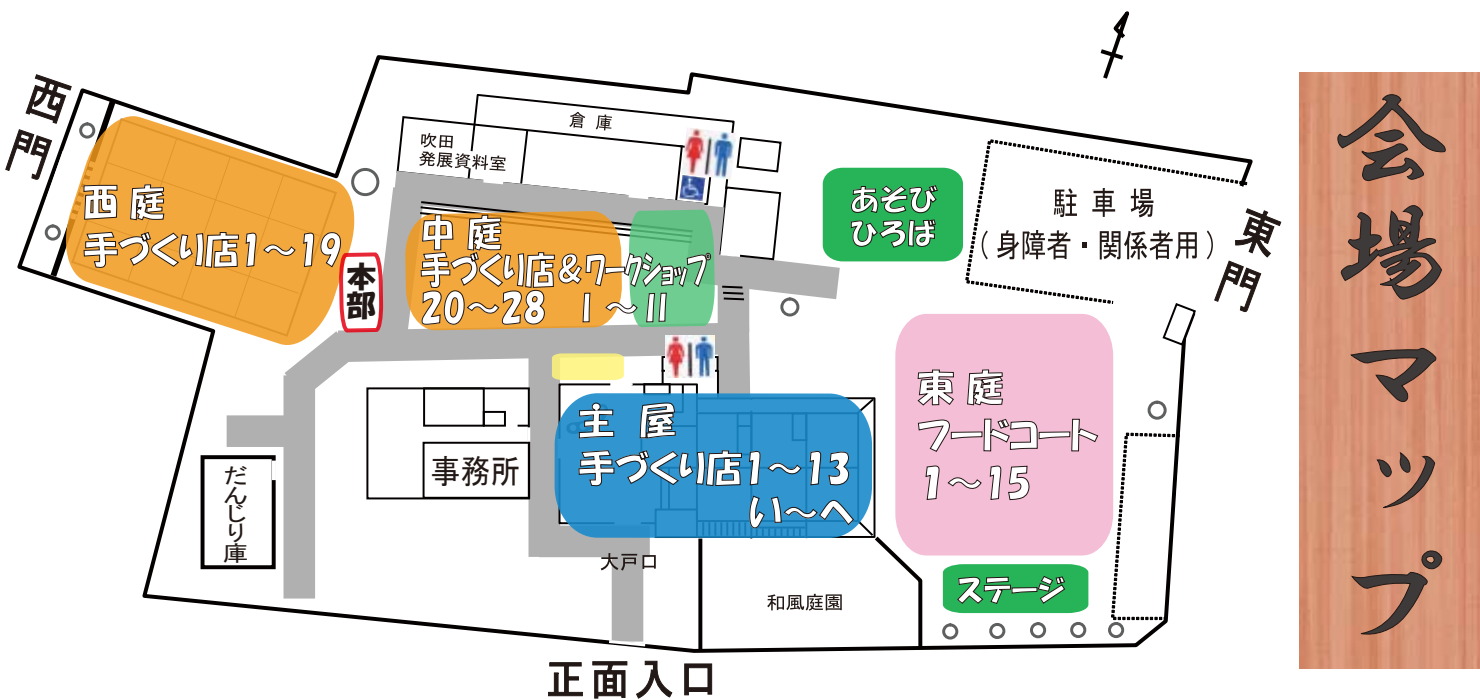

2017.5.13 (土)

浜屋敷 手づくり市全体予定図

おもちゃ 主屋 マップ

※場所を変更する場合があります。