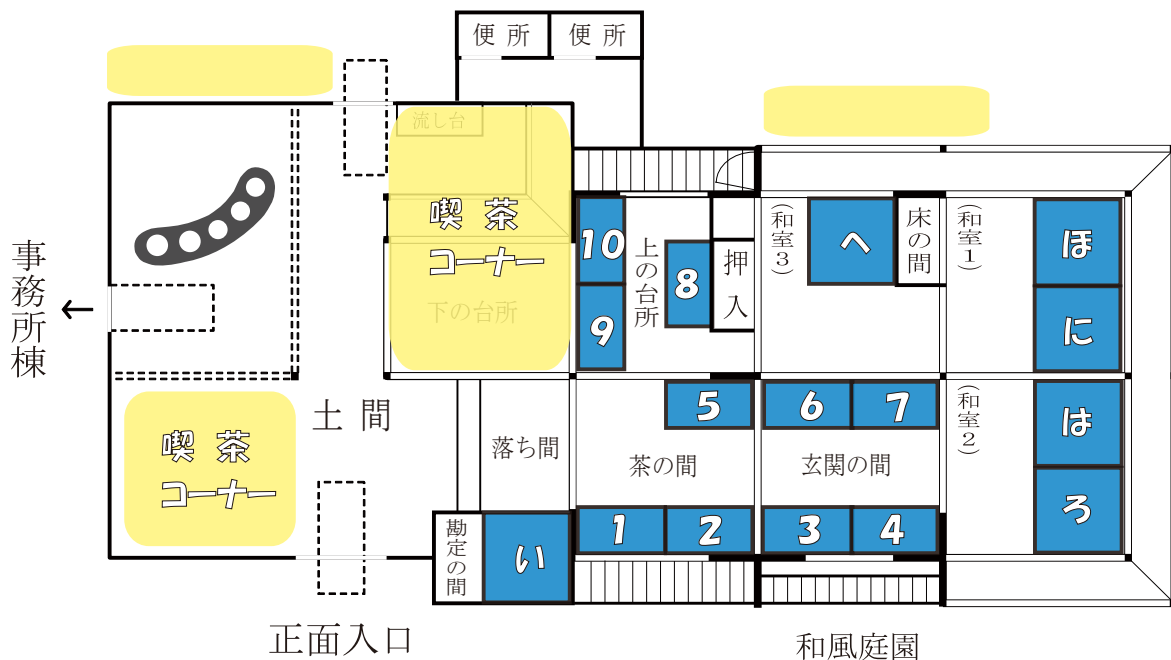

2017.5.13 (土)

浜屋敷 手づくり市全体予定図

おもちゃ 主屋 マップ

※場所を変更する場合があります。