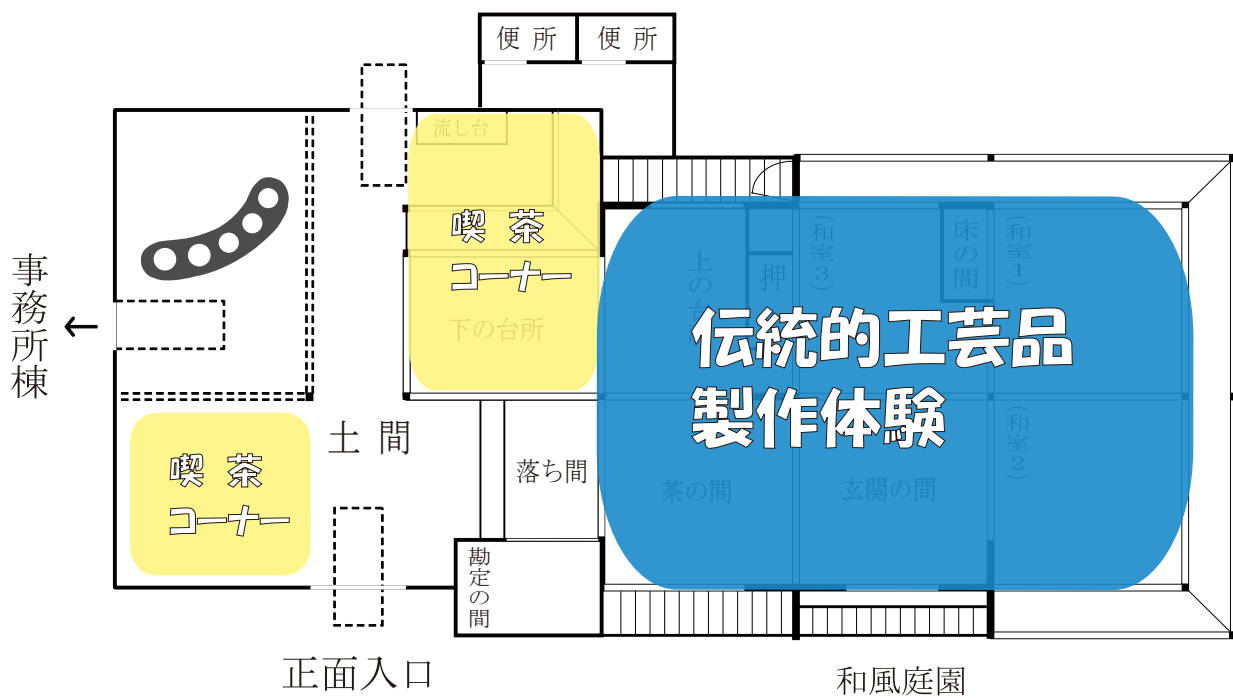

2016.10.22(土)23(日)

浜屋敷 伝統工芸&手づくり市全体予定図 (8.1版)

※場所を変更する場合があります。