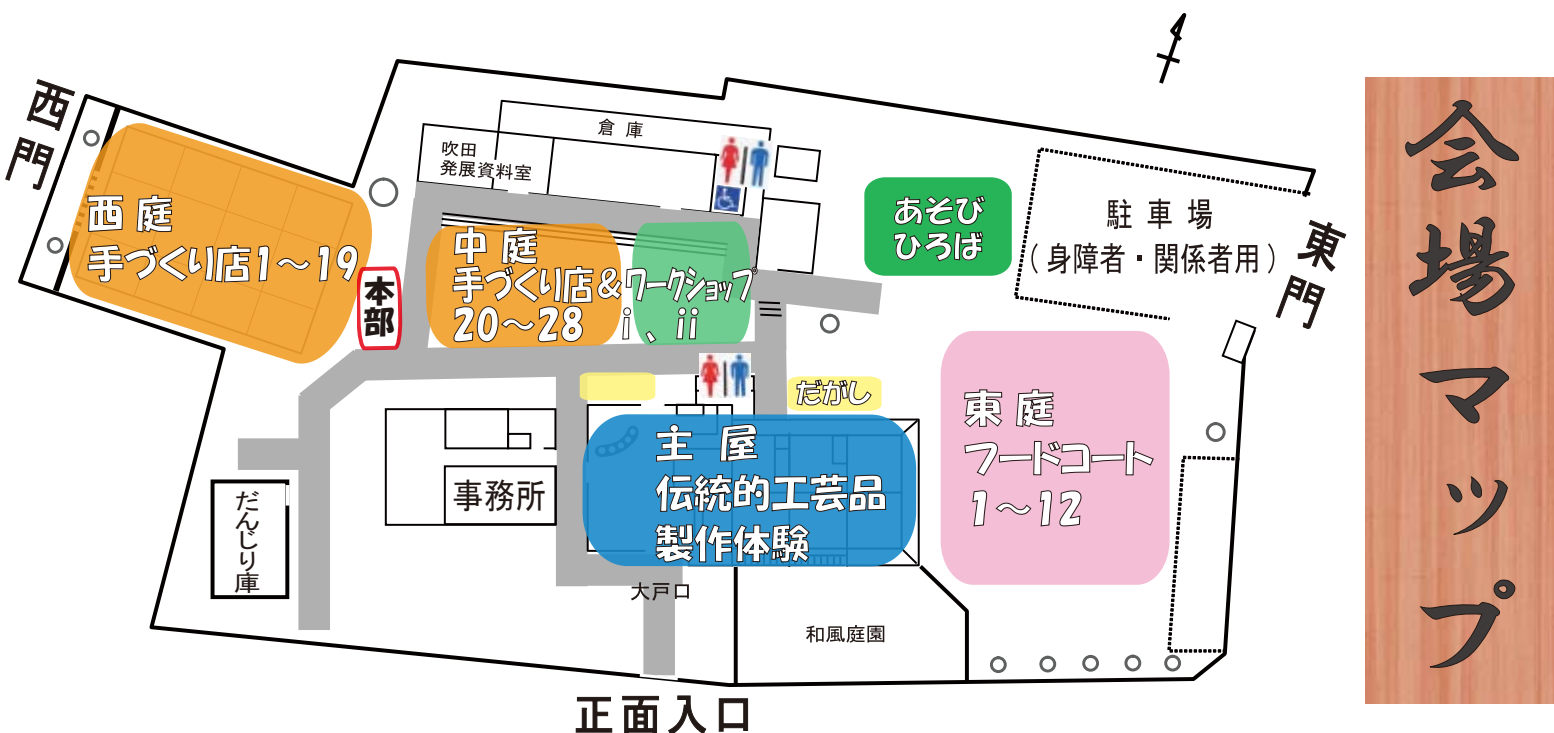

2016.10.22(土)23(日)

浜屋敷 伝統工芸&手づくり市全体予定図 (8.1版)

※場所を変更する場合があります。